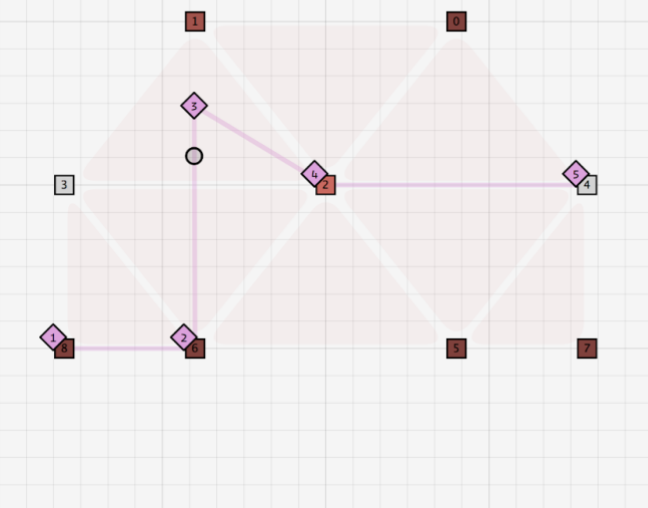

TechMDinc

live

follow

lx

mouse

0.13 0.10

Manifold  
Interface  
Amplitude  
Panner

Pathing

Nodes

play rec stop clear Load SpaceMap Configuration

0	0.10 0.75	0.96	0	0.70 0.25	None	None
1	0.30 0.75	2.14	1	0.30 0.25	None	None
2	0.29 0.37	1.51	2	0.50 0.50	None	None
3	0.50 0.50	1.50	3	0.10 0.50	None	None
4	0.90 0.50	-	4	0.90 0.50	None	None
5			5	0.70 0.75	None	None
			6	0.30 0.75	None	None
			7	0.90 0.75	None	None
			8	0.10 0.75	None	None